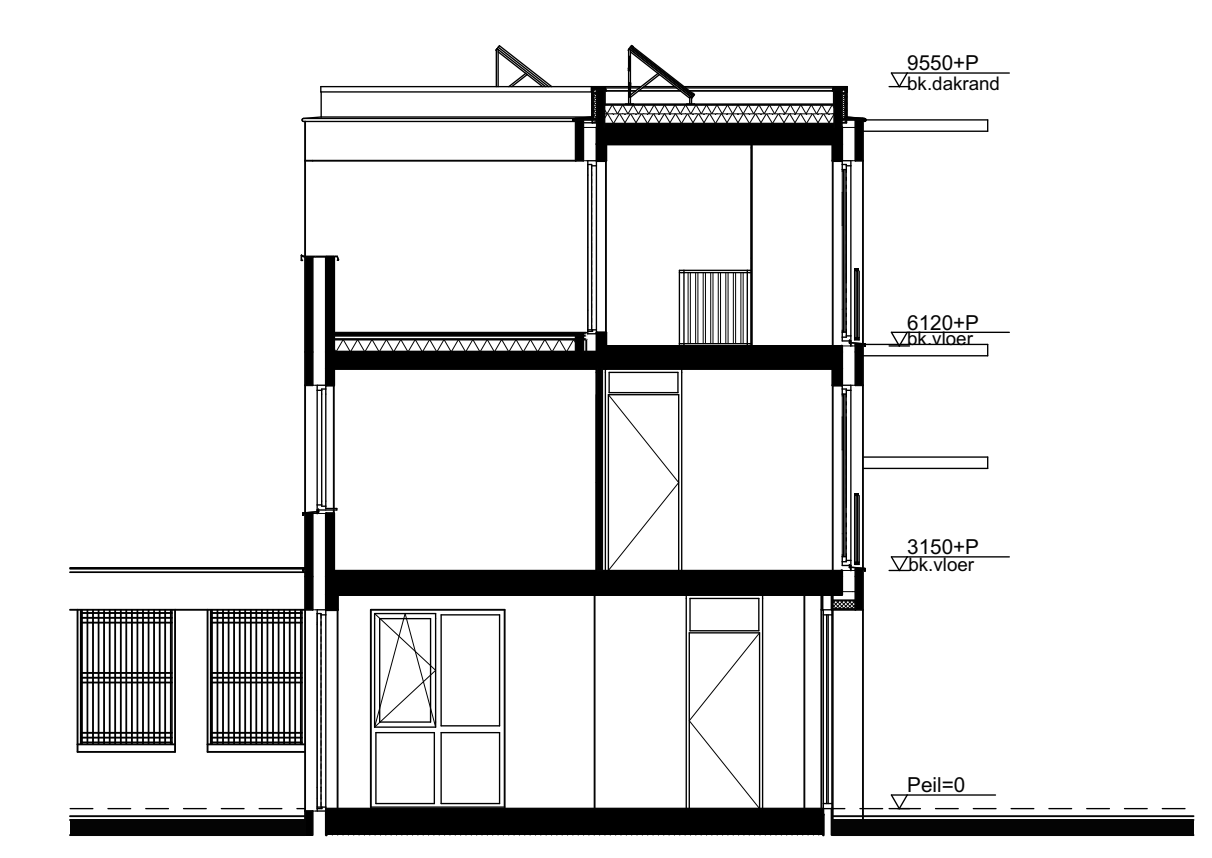

Voorgevel

Zijgevel

Doorsnede D-D

- renvooi symbolen**
- bloembak
 - opstelplaats wasmachine
 - opstelplaats WTW-unit
 - vloerverwarming
 - afzuigpunt MV
 - toevoerpunt MV
 - omvormer PV panelen
 - radiator, plaats en afmeting ter indicatie
 - vloerverdelers verwarming

- renvooi elektra**
- elektra vigs. MEN 1010**
 wdd: 300+vi. tenzij anders aangegeven
- enkele-/dubbel wcd. gearad
 - enkele/dubbele schakelaar
 - wissel-/toetschakelaar
 - aansluitpunt bedraad / onbedraad
 - plafondlichtpunt
 - wandlichtpunt (binnen/buiten)
 - deurbeldrucker / schel
 - plaats kamthermostaat
 - kabelaanleiding (bedraad)
 - kabelaanleiding (onbedraad)
 - telefoonaanleiding (bedraad)
 - telefoonaanleiding (onbedraad)
 - schakelaar mech.ventilatie
 - aansluitpunt wasmachine
 - aansluitpunt kooktoestel (onbedraad)
 - aansluitpunt afzuigkap
 - aansluitpunt koelkast
 - aansluitpunt vtw
 - aansluitpunt boiler (bedraad)
 - aansluitpunt PV panelen
 - rookmelder

Zijgevel

Achtergevel

BEGANE GROND

1e VERDIEPING

2e VERDIEPING