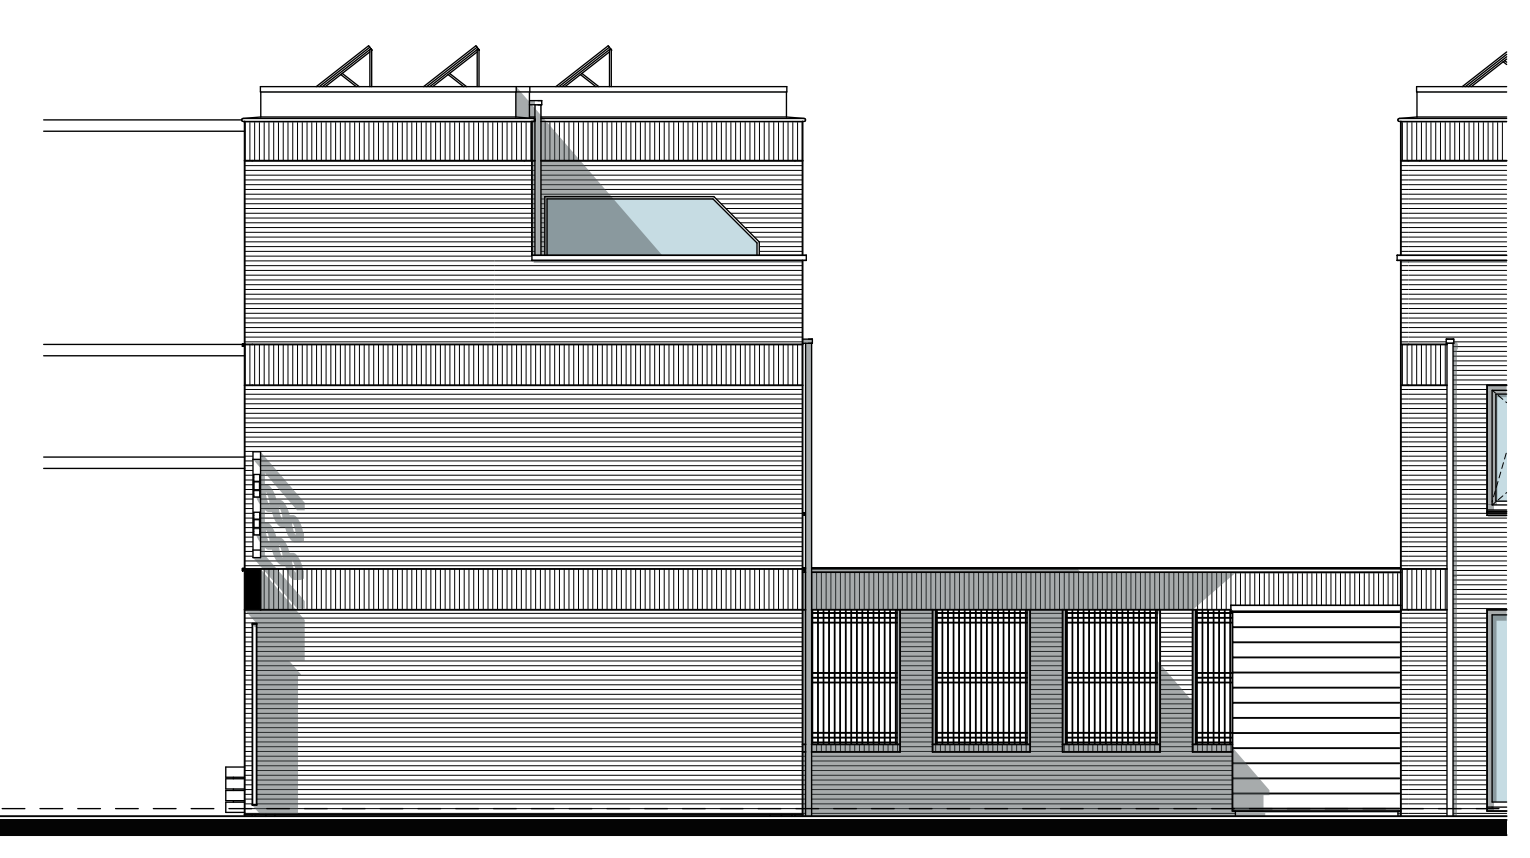

Voorgevel

Zijgevel

Doorsnede D-D

- renvooi symbolen**
- bloembak
 - opstelplaats wasmachine
 - opstelplaats WTW-unit
 - vloerverwarming
 - afzuigpunt MV
 - toevoerpunt MV
 - omvormer PV panelen
 - radiator, plaats en afmeting ter indicatie
 - vloerverdelers verwarming

- renvooi elektra**
- elektra vigs. MEN 1010**
 wdd: 300+vi. tenzij anders aangegeven
- enkele-/dubbel wcd. gearad
 - enkele/dubbele schakelaar
 - wissel-/toetschakelaar
 - aansluitpunt bedraad / onbedraad
 - plafondlichtpunt
 - wandlichtpunt (binnen/buiten)
 - deurbeldrucker / schel
 - plaats kamthermostaat
 - kabelaanleiding (bedraad)
 - kabelaanleiding (onbedraad)
 - telefoonaanleiding (bedraad)
 - telefoonaanleiding (onbedraad)
 - schakelaar mech.ventilatie
 - aansluitpunt wasmachine
 - aansluitpunt kooktoestel (onbedraad)
 - aansluitpunt afzuigkap
 - aansluitpunt koelkast
 - aansluitpunt vtw
 - aansluitpunt boiler (bedraad)
 - aansluitpunt PV panelen
 - rookmelder

Zijgevel

Achtergevel

BEGANE GROND

1e VERDIEPING

2e VERDIEPING