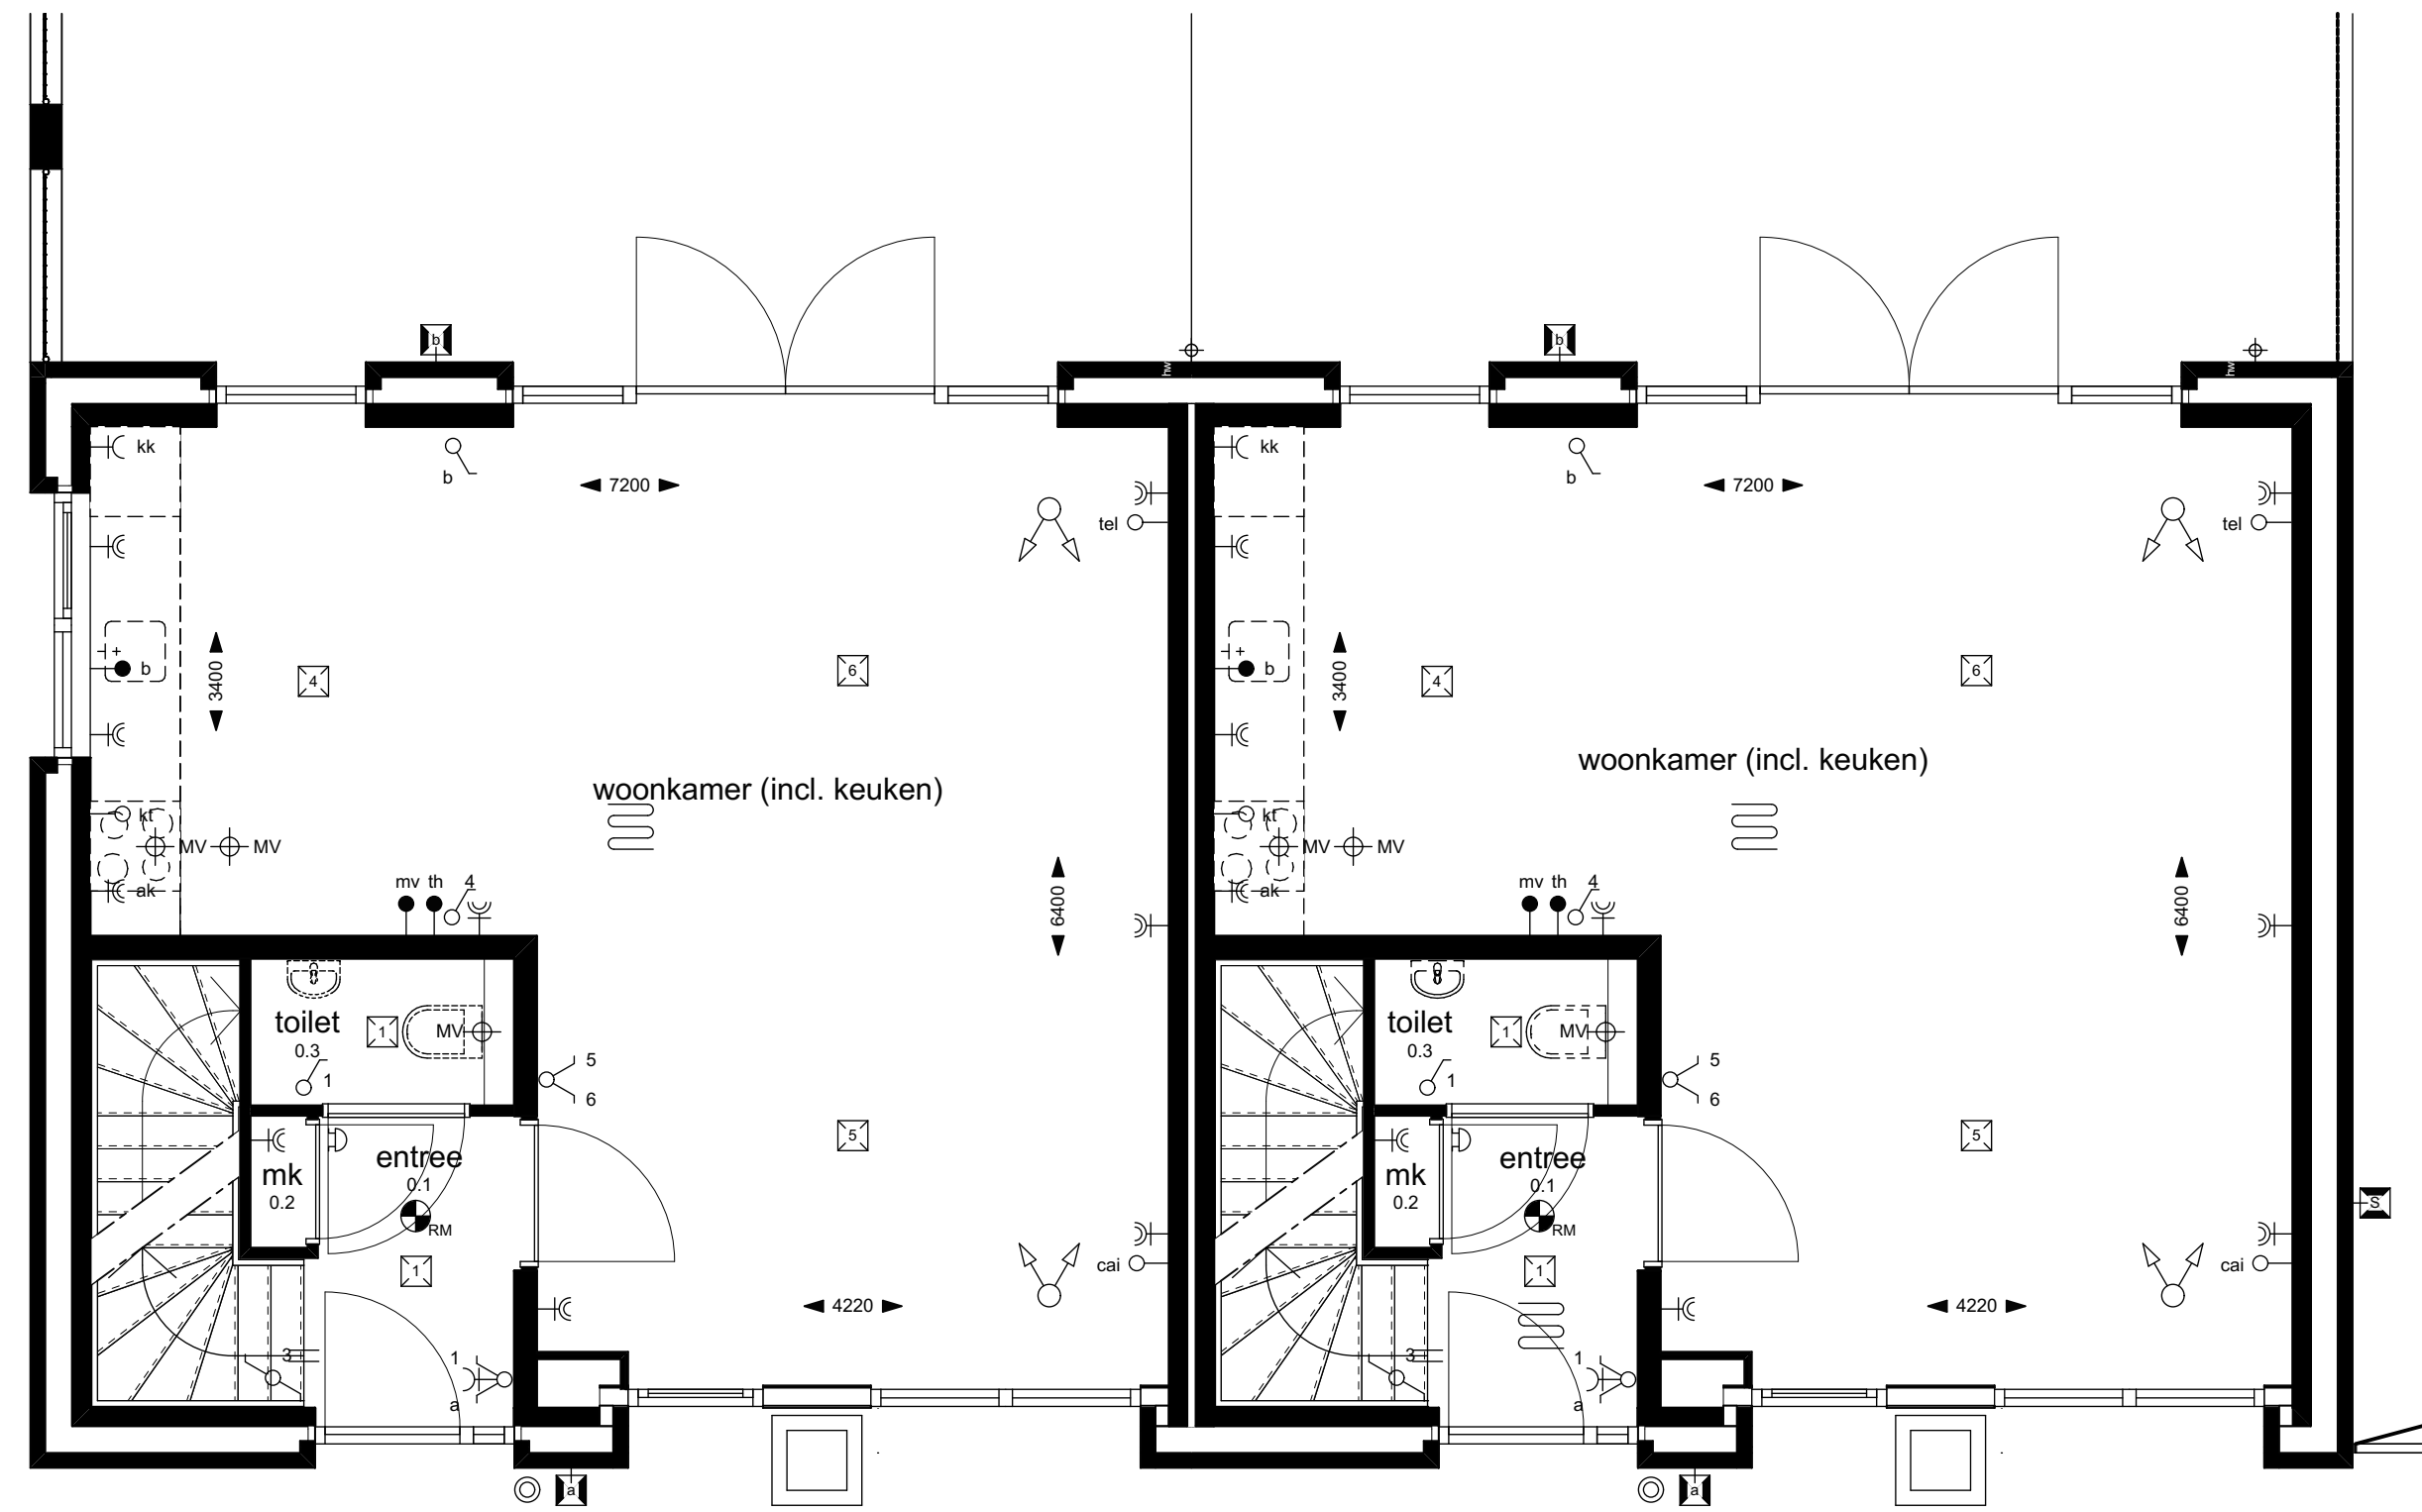

Voorgevel

Zijgevel

Doorsnede D-D

- renvooi symbolen**
- bloembak
 - opstelplaats wasmachine
 - opstelplaats WTW-unit
 - vloerverwarming
 - afzuigpunt MV
 - toevoerpunt MV
 - omvormer PV panelen
 - radiator, plaats en afmeting ter indicatie
 - vloerverdelers verwarming

- renvooi elektra**
- elektra vigs. MEN 1010**
 wdd: 300+vi. tenzij anders aangegeven
- enkele-/dubbel wcd. gearad
 - enkele/dubbele schakelaar
 - wissel-/toetschakelaar
 - aansluitpunt bedraad / onbedraad
 - plafondlichtpunt
 - wandlichtpunt (binnen/buiten)
 - deurbeldrucker / schel
 - plaats kamthermostaat
 - kabelaanleiding (bedraad)
 - kabelaanleiding (onbedraad)
 - telefoonaanleiding (bedraad)
 - telefoonaanleiding (onbedraad)
 - schakelaar mech.ventilatie
 - aansluitpunt wasmachine
 - aansluitpunt kooktoestel (onbedraad)
 - aansluitpunt afzuigkap
 - aansluitpunt koelkast
 - aansluitpunt vtw
 - aansluitpunt boiler (bedraad)
 - aansluitpunt PV panelen
 - rookmelder

Zijgevel

Achtergevel

BEGANE GROND

1e VERDIEPING

2e VERDIEPING