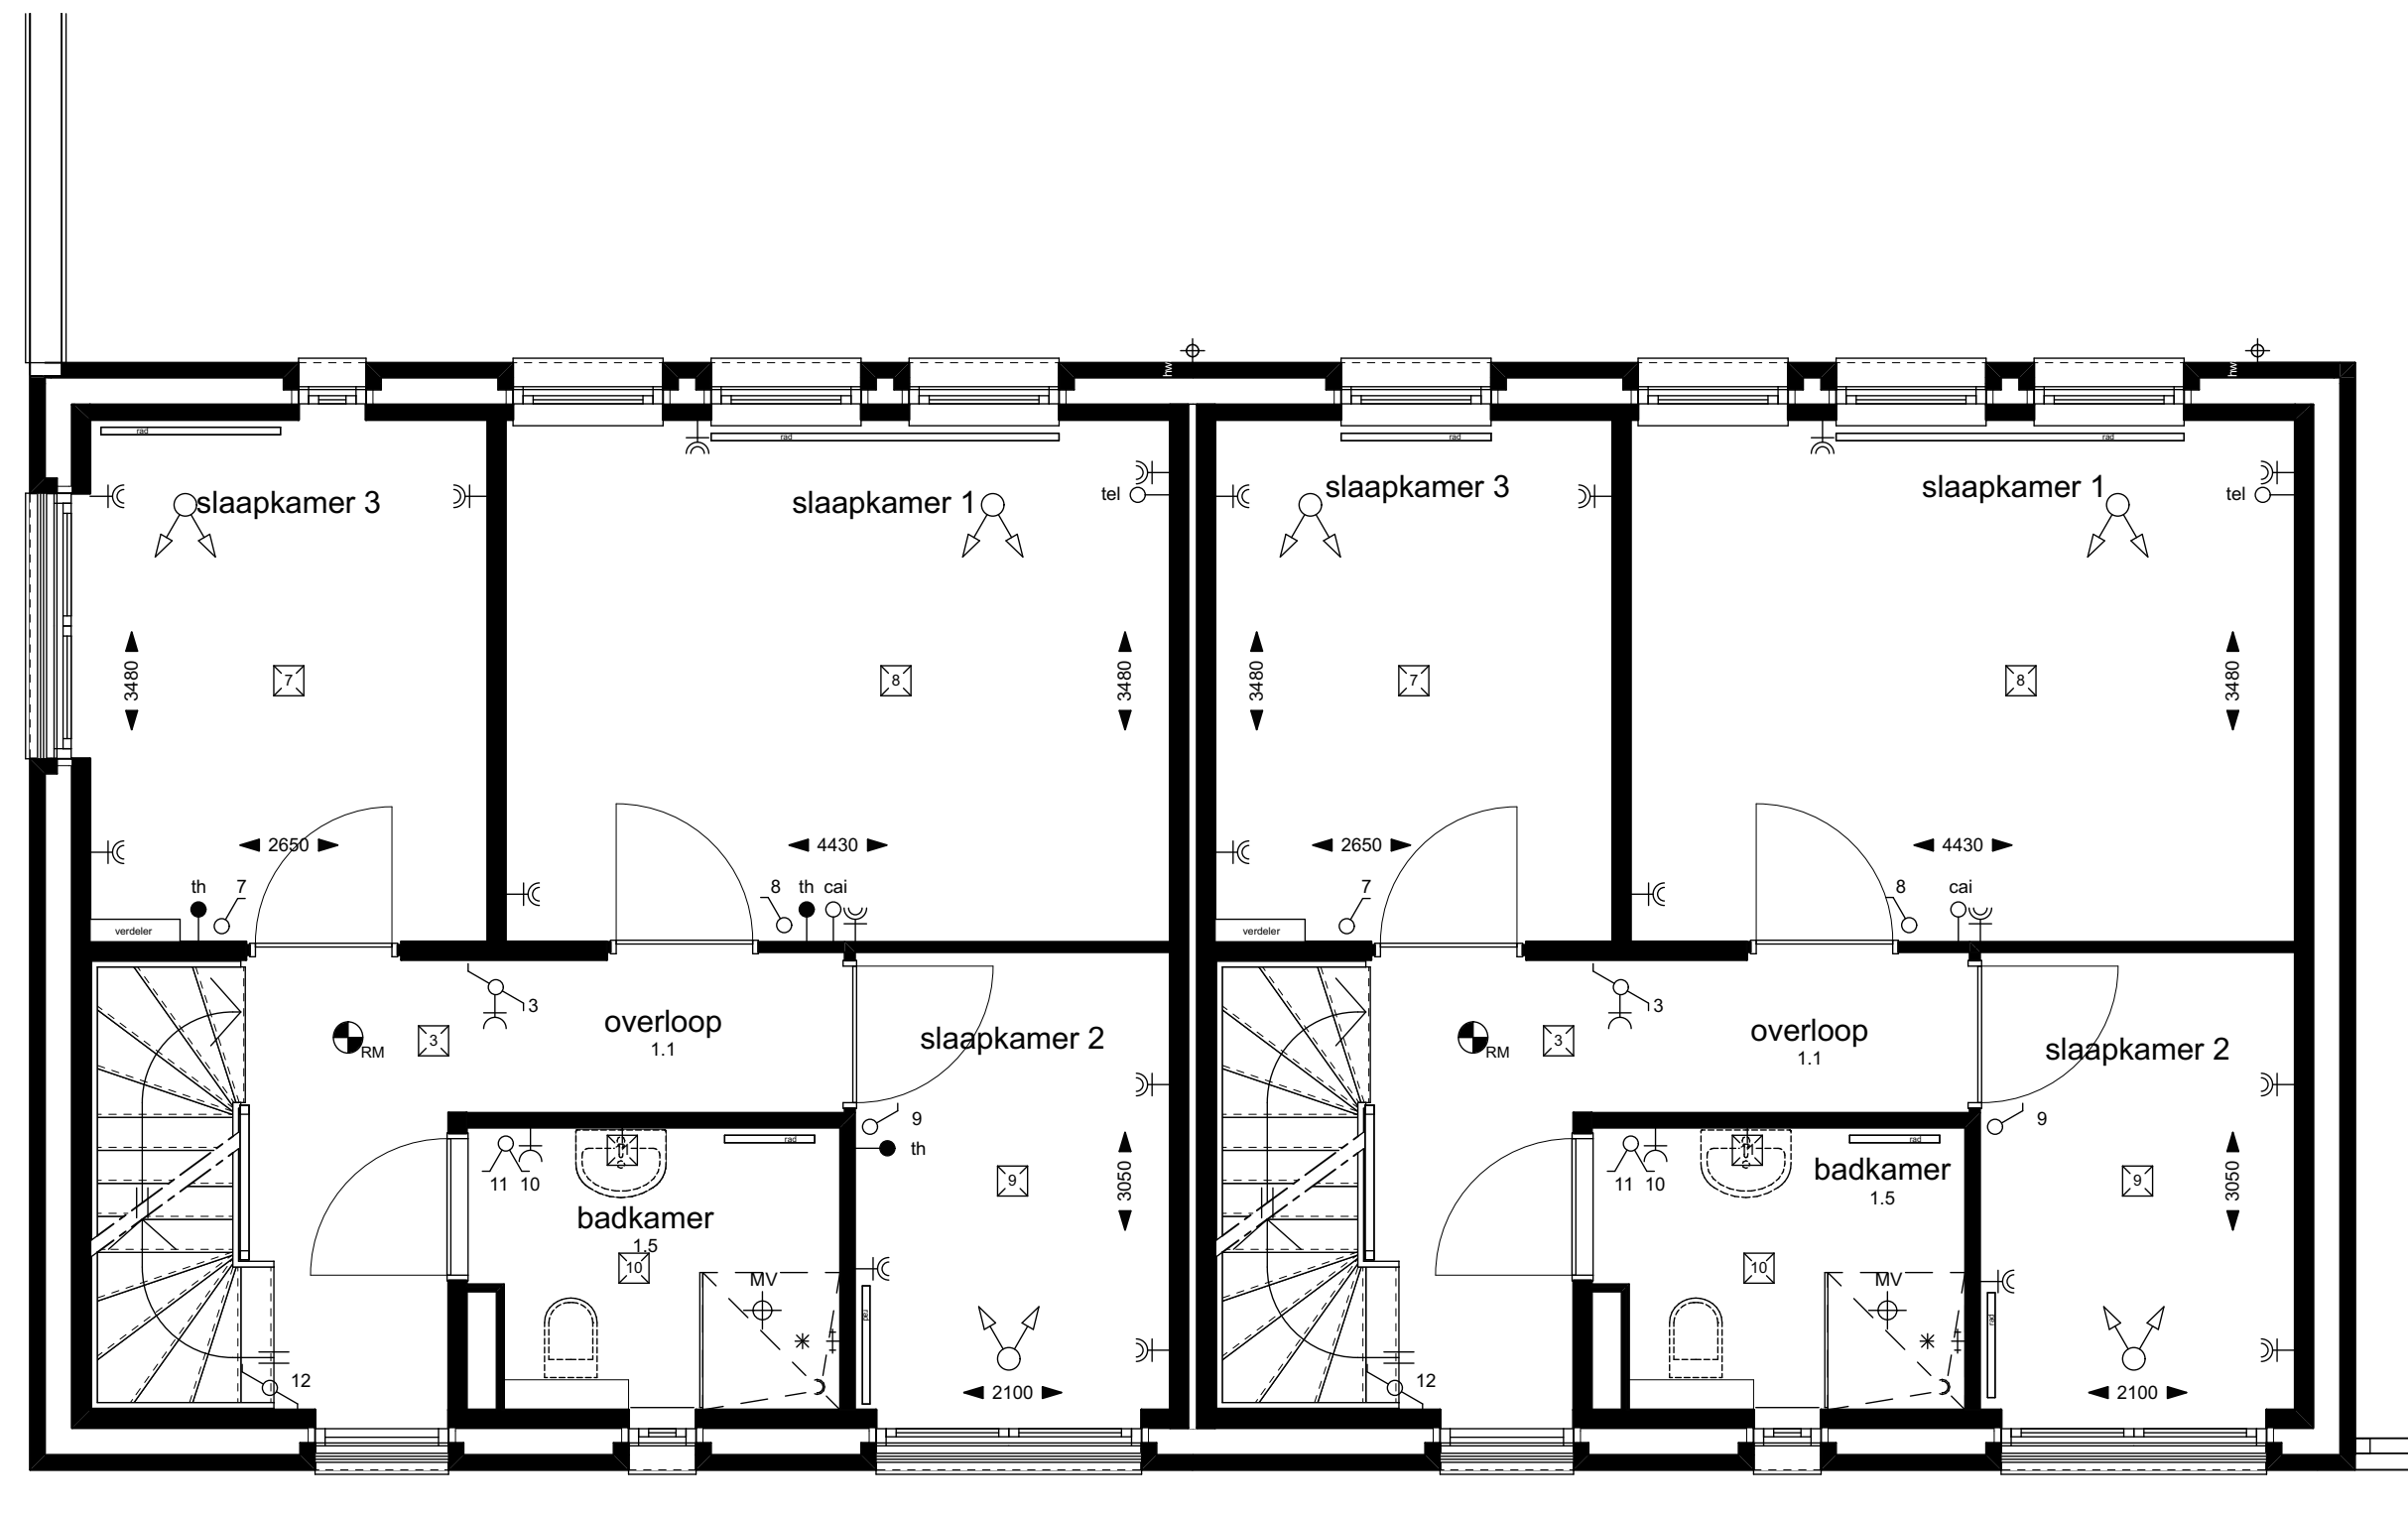

Voorgevel

Zijgevel

Doorsnede D-D

- renvooi symbolen**
- bloembak
 - opstelplaats wasmachine
 - opstelplaats WTW-unit
 - vloerverwarming
 - afzuigpunt MV
 - toevoerpunt MV
 - omvormer PV panelen
 - radiator, plaats en afmeting ter indicatie
 - vloerverdelers verwarming

- renvooi elektra**
- elektra vigs. MEN 1010**
 wdd: 300+vi. tenzij anders aangegeven
- enkele-/dubbel wcd. gearad
 - enkele/dubbele schakelaar
 - wissel-/toetschakelaar
 - aansluitpunt bedraad / onbedraad
 - plafondlichtpunt
 - wandlichtpunt (binnen/buiten)
 - deurbeldrucker / schel
 - plaats kamthermostaat
 - kabelaanleiding (bedraad)
 - kabelaanleiding (onbedraad)
 - telefoonaanleiding (bedraad)
 - telefoonaanleiding (onbedraad)
 - schakelaar mech.ventilatie
 - aansluitpunt wasmachine
 - aansluitpunt kooktoestel (onbedraad)
 - aansluitpunt afzuigkap
 - aansluitpunt koelkast
 - aansluitpunt vtw
 - aansluitpunt boiler (bedraad)
 - aansluitpunt PV panelen
 - rookmelder

Zijgevel

Achtergevel

BEGANE GROND

1e VERDIEPING

2e VERDIEPING