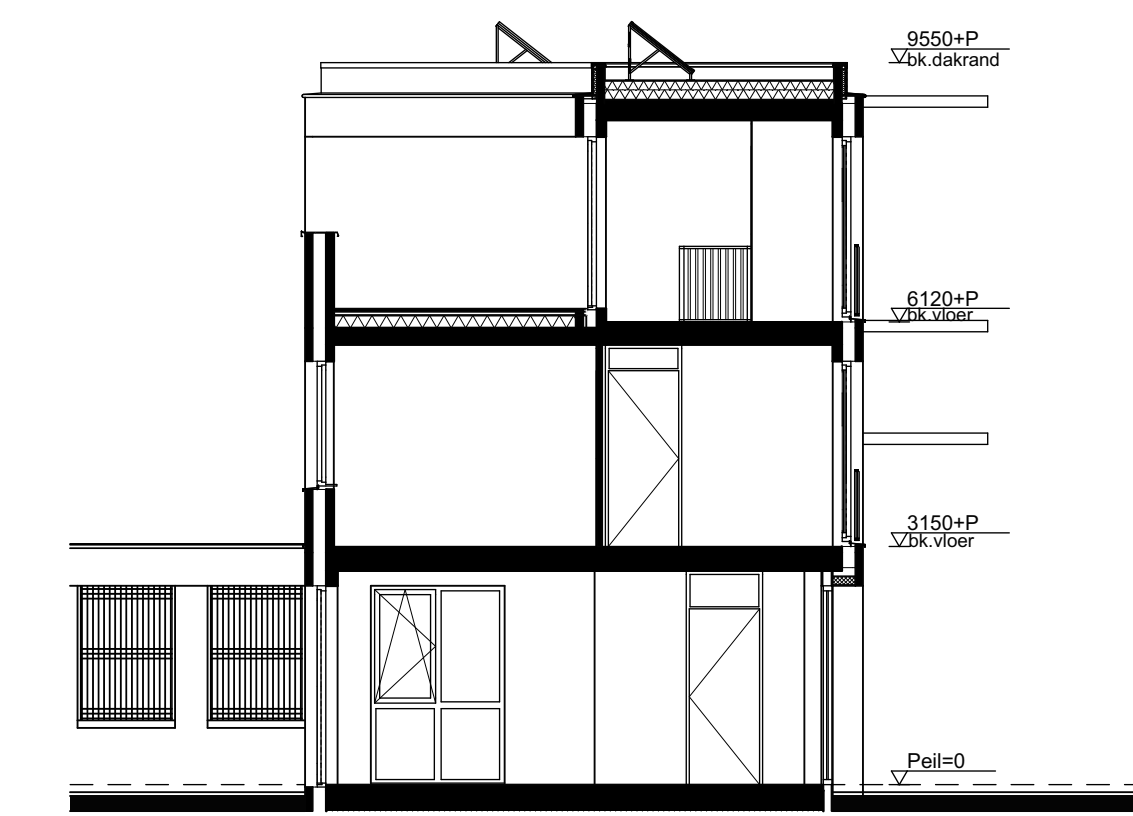

Voorgevel

Zijgevel

Doorsnede D-D

- renvooi symbolen**
- bloembak
 - opstelplaats wasmachine
 - opstelplaats WTW-unit
 - vloerverwarming
 - afzuigpunt MV
 - toevoerpunt MV
 - omvormer PV panelen
 - radiator, plaats en afmeting ter indicatie
 - vloerverdelers verwarming

- renvooi elektra**
- elektra vigs. NEN 1010**
 wdg. 300+vl. tenzij anders aangegeven
- enkel- / dubbel wcd. geaard
 - enkele / dubbele schakelaar
 - wissel- (hotel-)schakelaar
 - aansluitpunt bedraad / onbedraad
 - plafondlichtpunt
 - wandlichtpunt (binnen/buiten)
 - deurbeltrucker / schel
 - plaats kamerthermostaat
 - kabelaansluiting (bedraad)
 - kabelaansluiting (onbedraad)
 - telefoonaansluiting (bedraad)
 - telefoonaansluiting (onbedraad)
 - schakelaar mech. ventilatie
 - aansluitpunt wasmachine
 - aansluitpunt kooktoestel (onbedraad)
 - aansluitpunt afzuigkap
 - aansluitpunt kookkast
 - aansluitpunt wtw
 - aansluitpunt boiler (bedraad)
 - aansluitpunt PV panelen
 - rookmelder