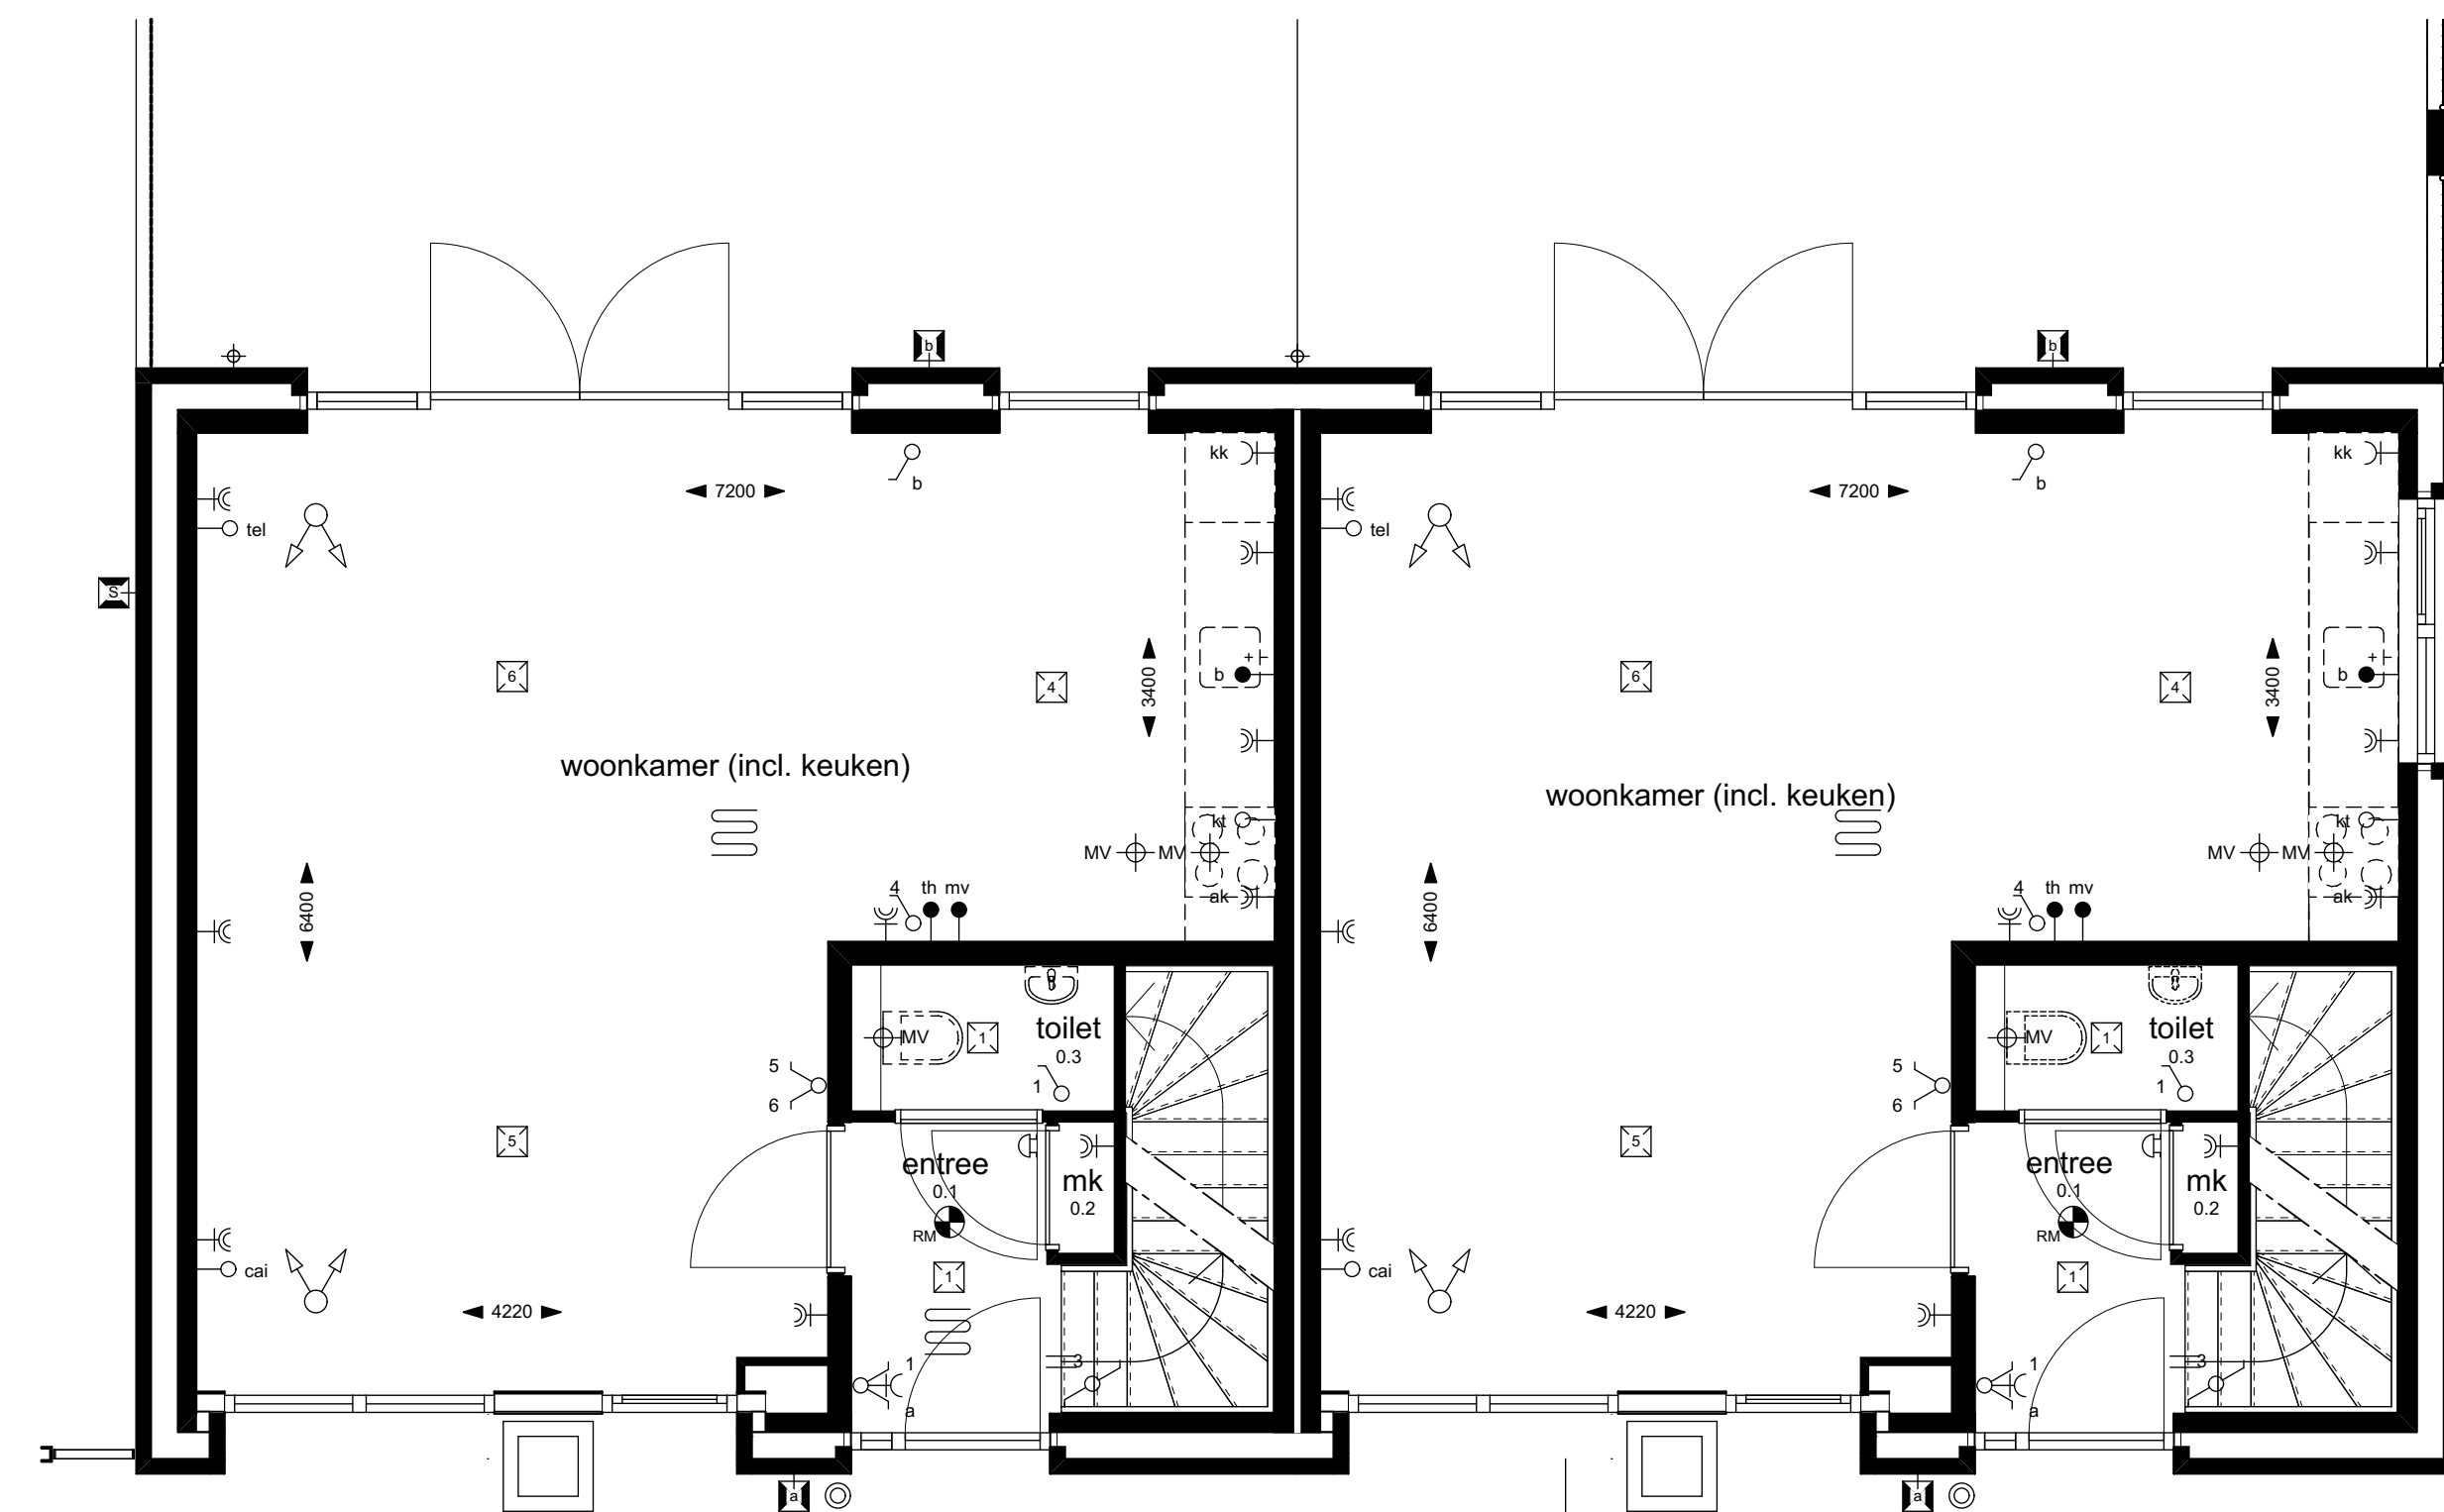

Voorgevel

Zijgevel

Doorsnede D-D

- renvooi symbolen**
- bloembak
 - opstelplaats wasmachine
 - opstelplaats WTW-unit
 - vloerverwarming
 - afzuigpunt MV
 - toevoerpunt MV
 - omvormer PV panelen
 - radiator, plaats en afmeting ter indicatie
 - vloerverdelers verwarming

- renvooi elektra**
- elektra vigs. NEN 1010**
 wdg. 300+vl. tenzij anders aangegeven
- enkel- / dubbel wcd. geaard
 - enkele / dubbele schakelaar
 - wissel- (hotel-)schakelaar
 - aansluitpunt bedraad / onbedraad
 - plafondlichtpunt
 - wandlichtpunt (binnen/buiten)
 - deurbeltrucker / schel
 - plaats kamerthermostaat
 - kabelaansluiting (bedraad)
 - kabelaansluiting (onbedraad)
 - telefoonaansluiting (bedraad)
 - telefoonaansluiting (onbedraad)
 - schakelaar mech. ventilatie
 - aansluitpunt wasmachine
 - aansluitpunt kooktoestel (onbedraad)
 - aansluitpunt afzuigkap
 - aansluitpunt kookkast
 - aansluitpunt wtw
 - aansluitpunt boiler (bedraad)
 - aansluitpunt PV panelen
 - rookmelder

Zijgevel

Achtergevel

BEGANE GROND

1e VERDIEPING

2e VERDIEPING