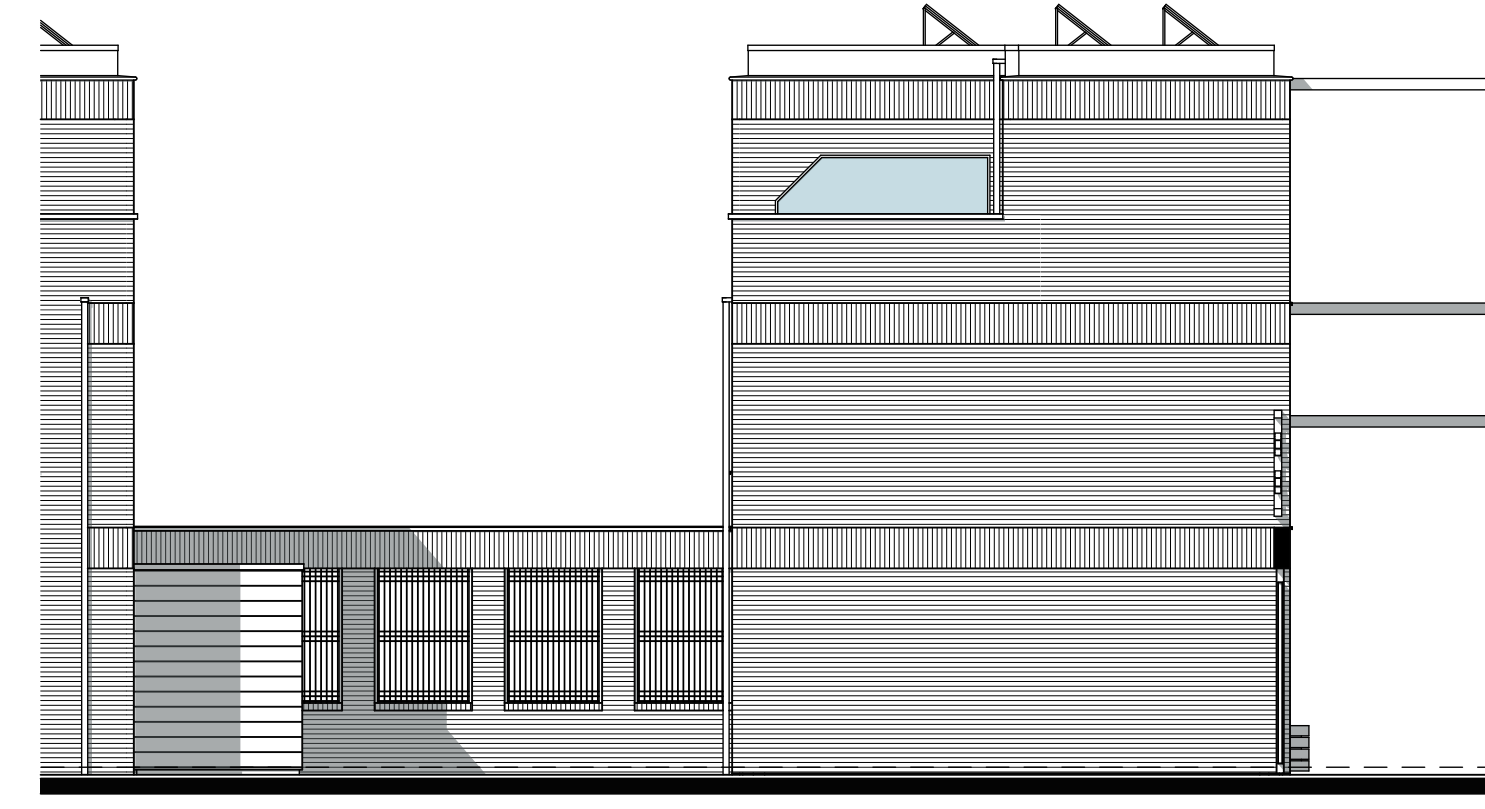

Voorgevel

Zijgevel

Doorsnede D-D

- renvooi symbolen**
- bloembak
 - opstelplaats wasmachine
 - opstelplaats WTW-unit
 - vloerverwarming
 - afzuigpunt MV
 - toevoerpunt MV
 - omvormer PV panelen
 - radiator, plaats en afmeting ter indicatie
 - vloerverdelers verwarming

- renvooi elektra**
- elektra vigs. NEN 1010**
 wdg. 300+vl. tenzij anders aangegeven
- enkel- / dubbel wcd. geaard
 - enkele / dubbele schakelaar
 - wissel- (hotel-)schakelaar
 - aansluitpunt bedraad / onbedraad
 - plafondlichtpunt
 - wandlichtpunt (binnen/buiten)
 - deurbeltrucker / schel
 - plaats kamerthermostaat
 - kabelaansluiting (bedraad)
 - kabelaansluiting (onbedraad)
 - telefoonaansluiting (bedraad)
 - telefoonaansluiting (onbedraad)
 - schakelaar mech. ventilatie
 - aansluitpunt wasmachine
 - aansluitpunt kooktoestel (onbedraad)
 - aansluitpunt afzuigkap
 - aansluitpunt kookkast
 - aansluitpunt wtw
 - aansluitpunt boiler (bedraad)
 - aansluitpunt PV panelen
 - rookmelder

Zijgevel

Achtergevel

BEGANE GROND

1e VERDIEPING

2e VERDIEPING