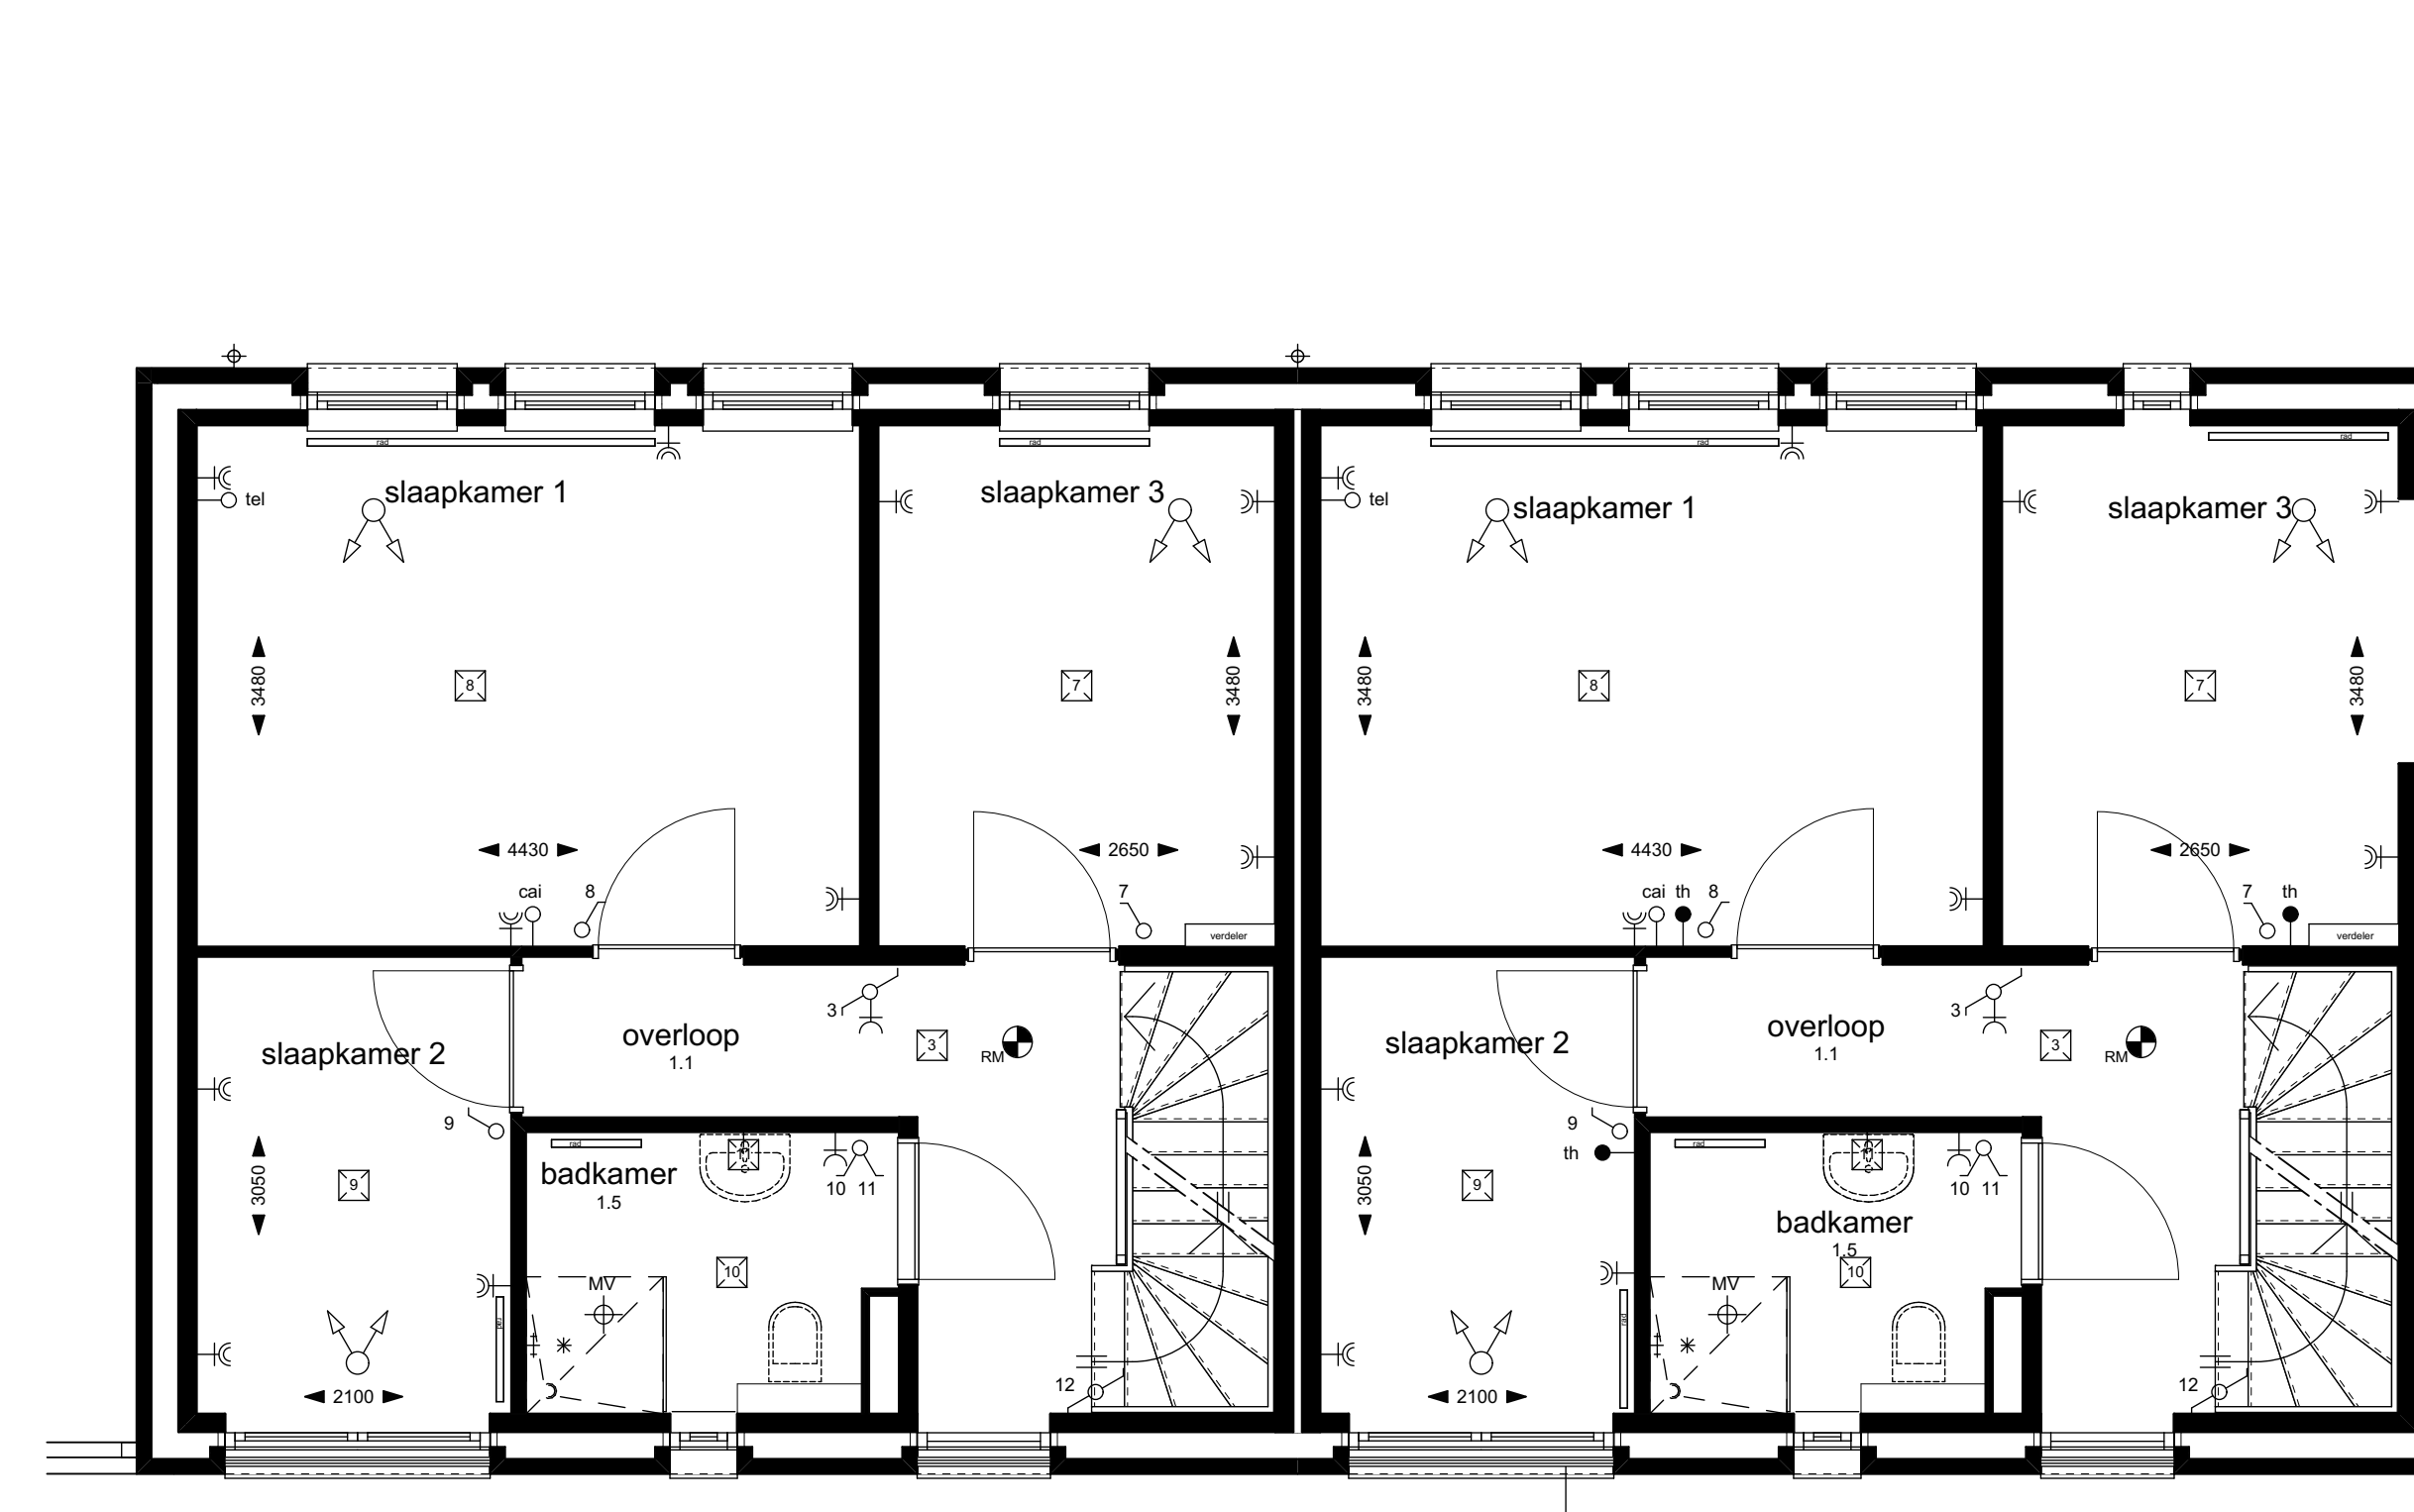

Voorgevel

Zijgevel

Doorsnede D-D

- renvooi symbolen**
- bloembak
 - opstelplaats wasmachine
 - opstelplaats WTW-unit
 - vloerverwarming
 - afzuigpunt MV
 - toevoerpunt MV
 - omvormer PV panelen
 - radiator, plaats en afmeting ter indicatie
 - vloerverdelers verwarming

- renvooi elektra**
- elektra vigs. NEN 1010**
 wdg. 300+vl. tenzij anders aangegeven
- enkel- / dubbel wcd. geaard
 - enkele / dubbele schakelaar
 - wissel- (hotel-)schakelaar
 - aansluitpunt bedraad / onbedraad
 - plafondlichtpunt
 - wandlichtpunt (binnen/buiten)
 - deurbeltrucker / schel
 - plaats kamerthermostaat
 - kabelaansluiting (bedraad)
 - kabelaansluiting (onbedraad)
 - telefoonaansluiting (bedraad)
 - telefoonaansluiting (onbedraad)
 - schakelaar mech. ventilatie
 - aansluitpunt wasmachine
 - aansluitpunt kooktoestel (onbedraad)
 - aansluitpunt afzuigkap
 - aansluitpunt kookkast
 - aansluitpunt wtw
 - aansluitpunt boiler (bedraad)
 - aansluitpunt PV panelen
 - rookmelder

Zijgevel

Achtergevel

BEGANE GROND

1e VERDIEPING

2e VERDIEPING